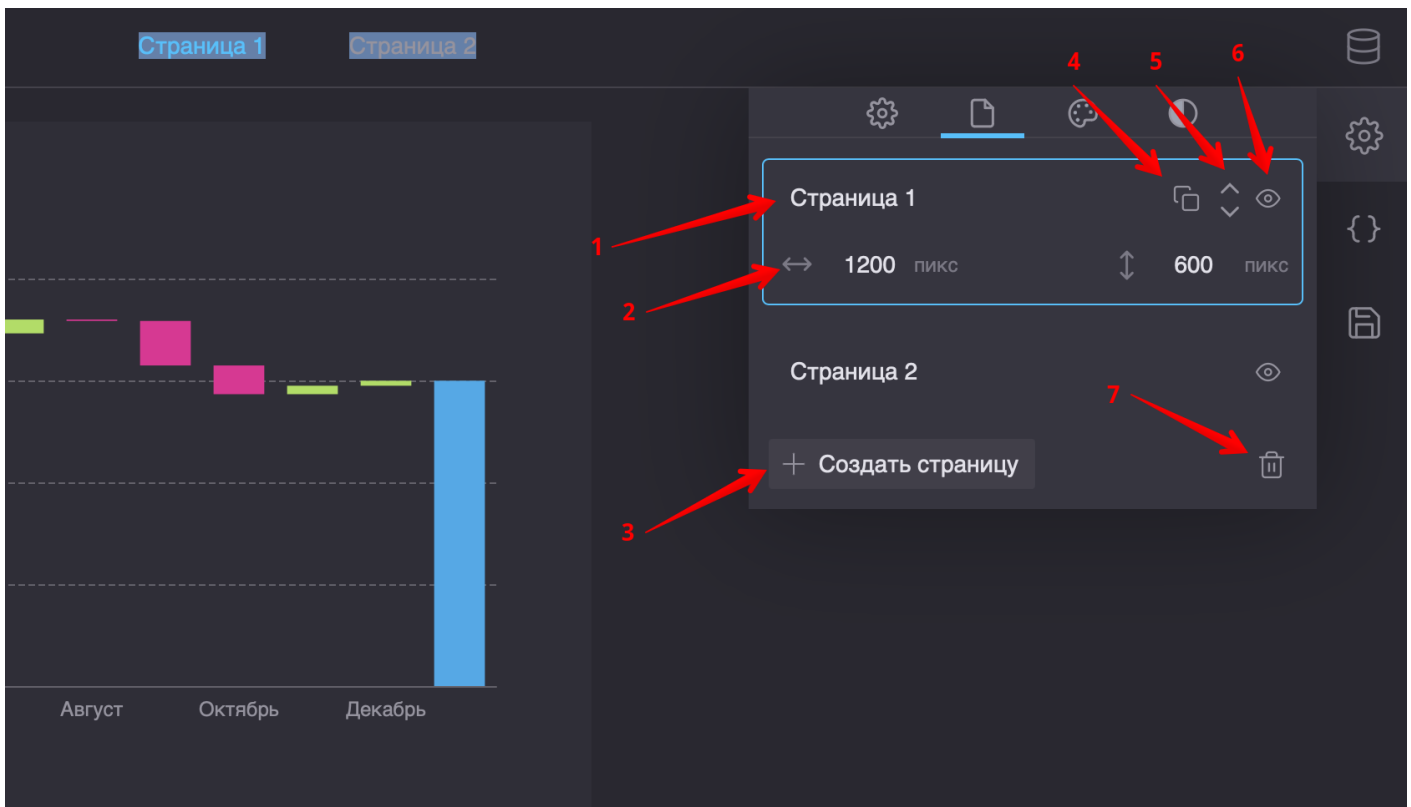

Настройки страниц

Страница — это рабочая область в рамках которой доступна компоновка визуализаций и фильтров. Вкладка управления страницами позволяет удалить или добавить новую, изменить ее размеры, переименовать, скрыть из списка навигации или изменить порядок страниц.

Элементы управления настройками страниц

1. Переименовать страницу
2. Изменить ширину и высоту рабочей области
3. Создать пустую страницу
4. Создать страницу-дубликат выбранной
5. Изменить порядок страниц
6. Скрыть или отобразить страницу
7. Удалить выбранную страницу